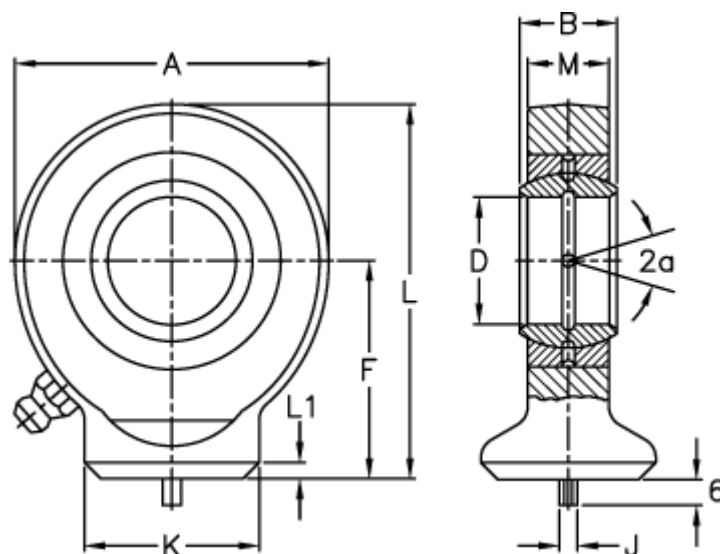

Varenummer: 03555017

Beskrivelse: Fluro hydraulik ledhoved FS 17C

## Mål

A	= 46	L	= 58
a (grader)	= 10	L1	= 3
B	= 14	M	= 11
D	= 17	Statisk belastning C0 (kN)	= 40
Dynamisk belastning C (kN)	= 21.2	Vægt	= 180
F	= 35		
J	= 4		
K	= 24		